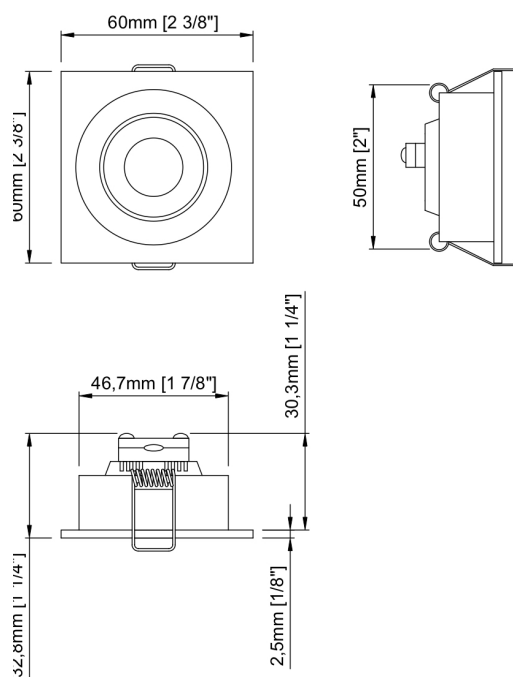

TITANIUM

TECHNOLOGIE

TT-DOWN-008-3W

- Projecteur encastré avec faisceau orientable.

Tension	12vDC
Puissance	3w
Ampérage	0,25A
Angle	15°, 30°, 45°, 60°
Lumens	150 (30K) 165 (40K) 180 (60K)
Dimension	60 mm x 60 mm x 32 mm 2 ³ / ₈ " x 2 ³ / ₈ " x 1 ¹ / ₄ "
Ouverture d'installation	50 mm 2"
Finition	WH - Blanc C - Argent BK - Noir
Gradable	Oui
Couleur DEL	30K - Blanc chaud 2800~3200K 40K - Blanc neutre 4000~4500K 60K - Blanc froid 6000~6500K
IP	44

CODE PRODUIT

TT	-	TYPE	-	MODÈLE	-	PUISSANCE	-	FINITION	-	COULEUR DEL
TT	-	DOWN	-	008	-	3W	-	BK	-	30K
TT	-	DOWN	-	008	-	3W	-		-	