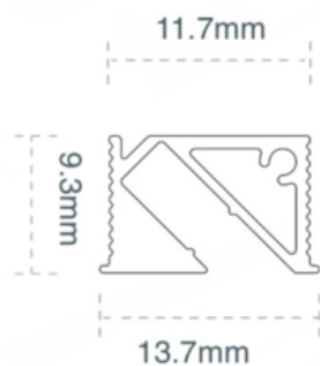

TT-74-3000-O

Dimension	13,7mm x 9,3mm x 3000mm $9/16'' \times 3/8'' \times 118^{1/8}''$
Longueur	3000mm $118^{1/8}''$
Largeur interne	11,7mm $7/16''$
Couvercle	Silicone

Accessoires

TT-74-END

CODE PRODUIT

TT	-	MODÈLE	-	LONGUEUR (mm)	-	COUVERCLE
TT	-	74	-	3000	-	O