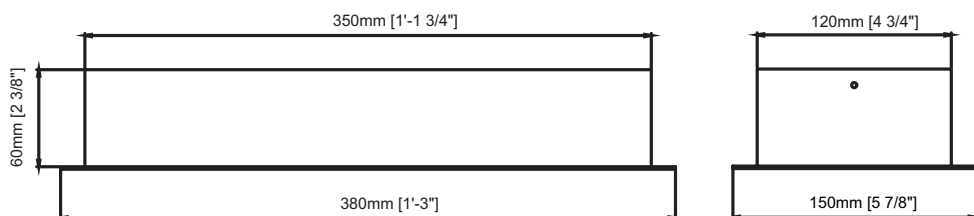

Dimension 60mm x 150mm x 380mm
 $2 \frac{3}{8}'' \times 5 \frac{7}{8}'' \times 1'-3''$

Largeur interne 120mm x 350mm
 $4 \frac{3}{4}'' \times 1'-1 \frac{3}{4}''$

Couleur **BK**
WH

CODE PRODUIT

TT	-	TYPE	-	COULEUR	-	MODÈLE
TT	-	CANOPY	-	BK	-	03
TT	-	CANOPY	-		-	03