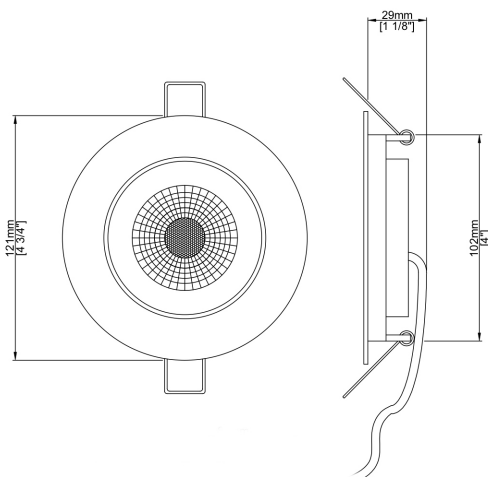

TITANIUM

TECHNOLOGIE

TT-P120D-9W-12V

- Idéal pour les plafonds suspendus et endroit restreint en dégagement.
- Faisceau orientable.

Tension	12vDC
Puissance	9W
Ampérage	0,75A
Angle	40°
Lumens	800
Dimension	Ø121 mm x 30mm Ø 4 ³ / ₄ " x 1 ¹ / ₈ "
Ouverture d'installation	102mm 4"
Finition	WH - Blanc BR - Nickel brossé BK - Noir
Gradable	Oui
Couleur DEL	2700 - Blanc chaud 2700K WW - Blanc chaud 3000K NW - Blanc neutre 4000K CW - Blanc froid 5000K
IP	44

CODE PRODUIT

TT	MODÈLE	PUISSANCE	FINITION	COULEUR DEL	TENSION
TT	P120D	9W	BK	WW	12V
TT	P120D	9W			12V