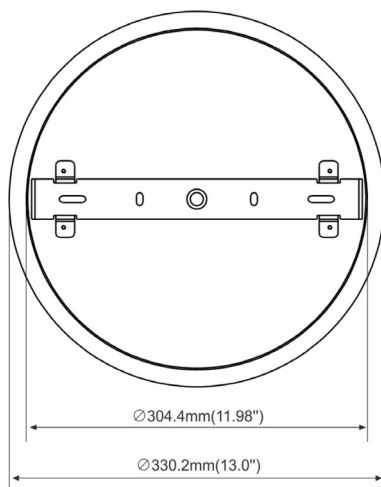

TITANIUM

TECHNOLOGIE

TT-CANOPY-02

Dimension	41mm x Ø 330,2mm 1 ⁵ / ₈ " x 13"
Diamètre	Ø 330,2mm 13"
Largeur interne	Ø 304,4mm 12"

CODE PRODUIT

TT	-	TYPE	-	MODÈLE
TT	-	CANOPY	-	02