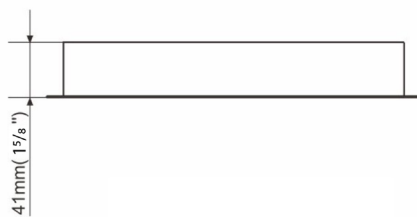

TITANIUM

TECHNOLOGIE

TT-CANOPY-02

Dimension	41mm x Ø 330,2mm 1 ⁵ / ₈ " x 13"
Diamètre	Ø 330,2mm 13"
Largeur interne	Ø 304,4mm 12"

CODE PRODUIT

TT	-	TYPE	-	MODÈLE
TT	-	CANOPY	-	02