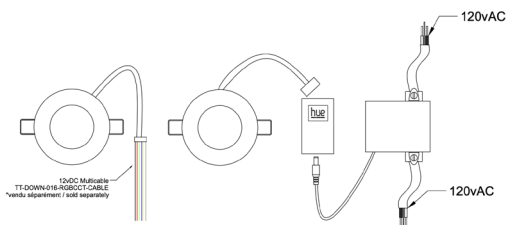

TITANIUM

TECHNOLOGIE

TT-DOWN-016

- Ce luminaire est doté d'un COB RGB + blanc ajustable qui communique par le hub Hue/ Echo Plus
- Convient pour emplacement humide.
- Boîte de jonction 120vAC incluse.

Tension	120vAC, 12vDC
Puissance	12W
Ampérage	1A
Angle	60°
Lumens	72lm/w
Dimension	Ø100mm x 40mm Ø4" x 1 ⁵ / ₈ "
Ouverture d'installation	86mm 3 ³ / ₈ "
Finition	WH - Blanc BR - Nickel brossé BK - Noir
Gradable	Oui avec application
Couleur DEL	RGBCCT - RGB + Blanc chaud 2700K + Blanc froid 5000K
IP	44

Accessoires

PHILIPS HUE BRIDGE V2

TT-DOWN-016-RGBCCT-CABLE

CODE PRODUIT

TT	-	TYPE	-	MODÈLE	-	COULEUR DEL	-	FINITION
TT	-	DOWN	-	016	-	RGBCCT	-	BK
TT	-	DOWN	-	016	-	RGBCCT	-	