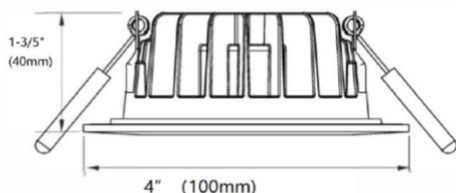

TITANIUM

TECHNOLOGIE

TT-DOWN-016

- Ce luminaire est doté d'un COB RGB + blanc ajustable qui communique par le hub Hue/ Echo Plus
- Convient pour emplacement humide.
- Boîte de jonction 120vAC incluse.

Tension	120vAC, 12vDC
Puissance	12W
Ampérage	1A
Angle	60°
Lumens	72lm/w
Dimension	Ø100mm x 40mm Ø4" x 1 ⁵ / ₈ "
Ouverture d'installation	86mm 3 ³ / ₈ "
Finition	WH - Blanc BR - Nickel brossé BK - Noir
Gradable	Oui avec application
Couleur DEL	RGBCCT - RGB + Blanc chaud 2700K + Blanc froid 5000K
IP	44