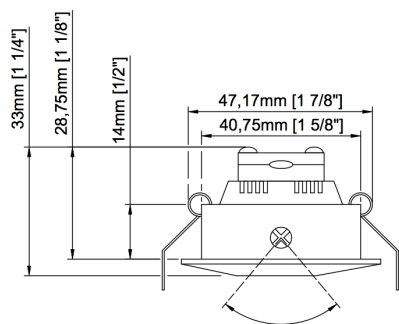

TITANIUM

TECHNOLOGIE

TT-DOWN-007-3W

- Projecteur encastré avec faisceau orientable.

Tension	12vDC
Puissance	3w
Ampérage	0,25A
Angle	15°, 30°, 45°, 60°
Lumens	150 (30K) 165 (40K) 180 (60K)
Dimension	Ø51 mm x 32 mm Ø2" x 1 1/4"
Ouverture d'installation	45 mm 1 3/4"
Finition	WH - Blanc C - Argent BK - Noir
Gradable	Oui
Couleur DEL	30K - Blanc chaud 2800~3200K 40K - Blanc neutre 4000~4500K 60K - Blanc froid 6000~6500K
IP	44

CODE PRODUIT

TT	-	TYPE	-	MODÈLE	-	PUISSANCE	-	FINITION	-	COULEUR DEL
TT	-	DOWN	-	007	-	3W	-	BK	-	30K
TT	-	DOWN	-	007	-	3W	-		-	