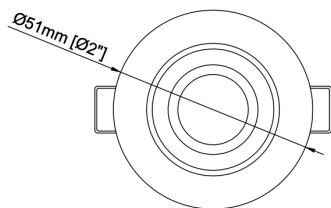

TITANIUM

TECHNOLOGIE

TT-DOWN-007-3W

- Projecteur encastré avec faisceau orientable.

Tension	12vDC
Puissance	3w
Ampérage	0,25A
Angle	15°, 30°, 45°, 60°
Lumens	150 (30K) 165 (40K) 180 (60K)
Dimension	Ø51 mm x 32 mm Ø2" x 1 1/4"
Ouverture d'installation	45 mm 1 3/4"
Finition	WH - Blanc C - Argent BK - Noir
Gradable	Oui
Couleur DEL	30K - Blanc chaud 2800~3200K 40K - Blanc neutre 4000~4500K 60K - Blanc froid 6000~6500K
IP	44

CODE PRODUIT

TT	-	TYPE	-	MODÈLE	-	PUISSANCE	-	FINITION	-	COULEUR DEL
TT	-	DOWN	-	007	-	3W	-	BK	-	30K
TT	-	DOWN	-	007	-	3W	-		-	